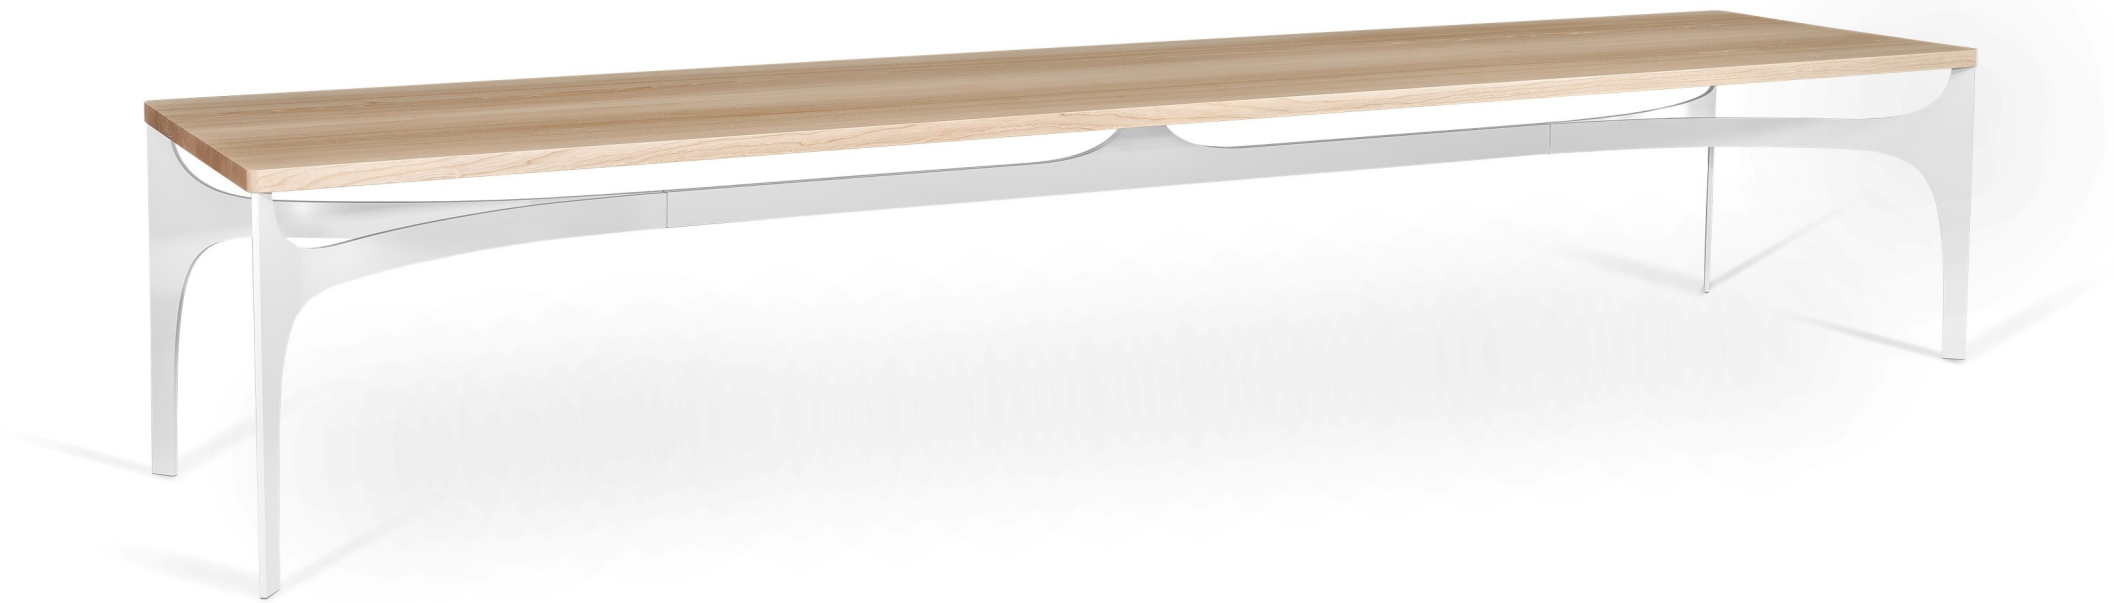

IGN. OSCAR.

bis 450 cm Länge freitragend und stabil

IGN,

IGN.

IGN. OSCAR. ist durch die brasilianische Architektur Oscar Niemeyers inspiriert. Das Wechselspiel zwischen freier und rechteckiger Form verleiht dem Tisch seinen skulpturalen und zugleich eleganten Ausdruck. Die Tischplatte steht in diversen Massivholzplatten, farbig lackiert oder Linoleum belegt zur Auswahl. Auch das Untergestell aus gebogenem Stahlblech ist in verschiedenen Ausführungen verfügbar: roh geölt, lackiert, glanzverchromt oder mit Leder bezogen. Gefertigt wird das Einzelstück für Ihr Zuhause oder für die Objektmöblierung. SWISS MADE

Design: Rachel Herbst und Matei Manaila

IGN.